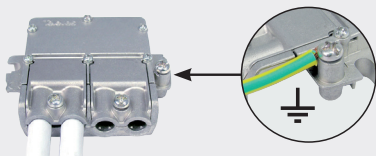

Anclaje de brida para facilitar el conexionado
Cable clamp joint for easy connection
Encaixe da braçadeira para facilitar a ligação
Fixation de la bride pour simplifier la connexion
Fissaggio del fissacavo per una facile installazione
Easy-F Anschluss um die Montage zu erleichtern
Фиксация зажима для удобства соединения

Ø 6,6 ± 0,5 mm

Mismo pelado para cables de una misma brida
Same stripping for cables with the same clamp
Mesmo descarnado para cabos da mesma braçadeira
Même decoupe du câble par bride
Stessa spelatura e inserzione cavi
Kabel abisolieren und einstecken
Одинаковая зачистка кабелей одного зажима

Ø 5,5 ± 0,5 mm

Aplicación / Application / Aplicação / Application / Applicazione / Anwendung / Применение

Дата изготовления указана на упаковочной этикетке: D. мм/гг (мм = месяц / гг = год).

Televés, S.A., CIF: A15010176, Rúa/Benefica de Conxo, 17, 15706 Santiago de Compostela, SPAIN, tel: +34 981 522200, televés@televés.com. Произведено в Испании.

DECLARACIÓN DE CONFORMIDAD ■ DECLARATION OF CONFORMITY ■ DECLARAÇÃO DE CONFORMIDADE ■ DECLARATION OF CONFORMITE ■ DICHIARAZIONE DI CONFORMITÀ ■ DEKLARACJA ZGODNOŚCI ■ KONFORMITÄTSEKLÄRUNG ■ ΠΙΣΤΟΠΟΙΗΤΙΚΟ ΣΥΜΜΟΡΦΩΣΗΣ ■ FÖRSÄKRAN OM ÖVERENSSTÄMMELSE ■ ДЕКЛАРАЦИЯ СООТВЕТСТВИЯ ■ عقابطم لدا نايب

► <https://doc.televés.com>

01030638-001