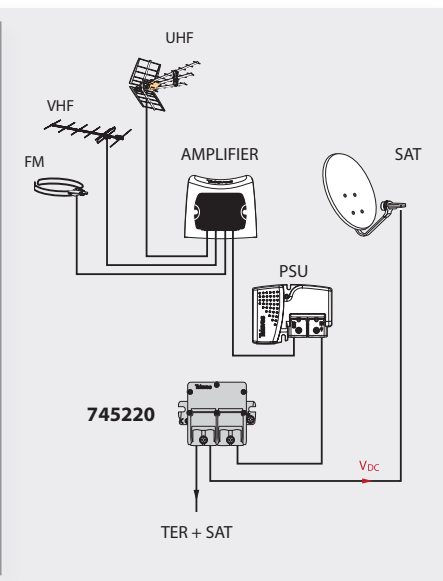

Anclaje de brida para facilitar el conexionado
Cable clamp joint for easy connection
 Encaixe da braçadeira para facilitar a ligação
Fixation de la bride pour simplifier la connexion
 Fissaggio del fissacavo per una facile installazione
Easy-F Anschluss um die Montage zu erleichtern
 Фиксация зажима для удобства соединения

Ø 6,6 ± 0,5 mm

Mismo pelado para cables de una misma brida
Same stripping for cables with the same clamp
 Mesmo descarnado para cabos da mesma braçadeira
Même decoupe du câble par bride
 Stessa spelatura e inserzione cavi
Kabel abisolieren und einstecken
 Одинаковая зачистка кабелей одного зажима

Ø 5,5 ± 0,5 mm

Aplicación / Application / Aplicação / Application / Applicazione / Anwendung / Применение

Дата изготовления указана на упаковочной этикетке: D. мм/гг (мм = месяц / гг = год).

Televés, S.A., CIF: A15010176, Rúa/Benefica de Conxo, 17, 15706 Santiago de Compostela, SPAIN, tel: +34 981 522200, televés@televés.com. Произведено в Испании.