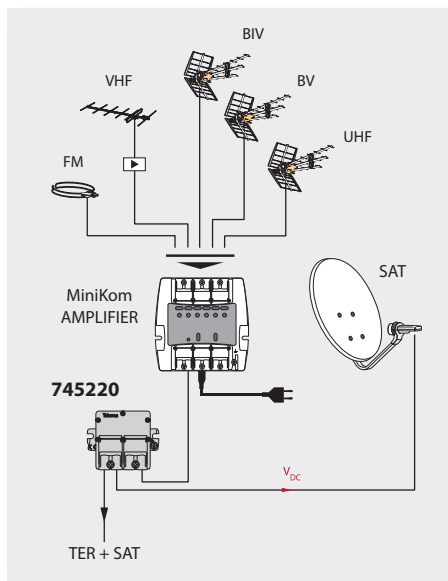

Aplicación / Application / Aplicação / Application / Applicazione / Anwendung / Применение

Дата изготовления указана на упаковочной этикетке: D. мм/гг (мм = месяц / гг = год).

Televés, S.A., CIF: A15010176, Rúa/Benefica de Conxo, 17, 15706 Santiago de Compostela, SPAIN, tel: +34 981 522200, televés@televés.com. Произведено в Испании.

DECLARACIÓN DE CONFORMIDAD ■ DECLARATION OF CONFORMITY ■ DECLARAÇÃO DE CONFORMIDADE ■ DECLARATION OF CONFORMITE ■ DICHIARAZIONE DI CONFORMITÀ ■ DEKLARACJA ZGODNOŚCI ■ KONFORMITÄTSEKLÄRUNG ■ ΠΙΣΤΟΠΟΙΗΤΙΚΟ ΣΥΜΜΟΡΦΩΣΗΣ ■ FÖRSÄKRAN OM ÖVERENSSTÄMMELSE ■ ДЕКЛАРАЦИЯ СООТВЕТСТВИЯ ■ عقابطم لدا نايب

► <https://doc.televés.com>

01030638-001