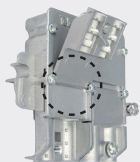

Mezclador MATV-FI / MATV-IF Combiner / Misturador MATV-FI / Coupleur MATV-BIS / Miscelatore MATV-IF / MATV-ZF-Combiner / Смеситель ЭФИР-FI

Ref. 745220

Art. Nr. ESW11

TECH INFO

Ref.		745220		
↑ ... ↑			TER	SAT
←...MHz...→		MHz	47 ... 790	950 ... 2400
	IN TER ⇒ OUT	dB	1.5	>30
	IN SAT ⇒ OUT	dB	>35	1.5
dB ↔		dB	>10	>10
DC PASS		V/A	-	50 / 0.5
		IP	23	
MIN ... MAX		°C	-5 ... +45	
		g	45	
		mm	57 × 45 × 12	

Anclaje de brida para facilitar el conexionado
Cable clamp joint for easy connection
 Encaixe da braçadeira para facilitar a ligação
Fixation de la bride pour simplifier la connexion
 Fissaggio del fissacavo per una facile installazione
Easy-F Anschluss um die Montage zu erleichtern
 Фиксация зажима для удобства соединения