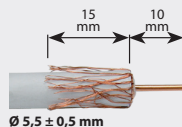

Mezclador MATV-FI / MATV-IF Combiner / Misturador MATV-FI / Coupleur MATV-BIS / Miscelatore MATV-IF / MATV-ZF-Combiner / Смеситель ЭФИР-FI

Ref. 745220

Art. Nr. ESW11

TECH INFO

Ref.		745220		
↑ ... ↑			TER	SAT
←...MHz...→		MHz	47 ... 790	950 ... 2400
	IN TER ⇒ OUT	dB	1.5	>30
	IN SAT ⇒ OUT	dB	>35	1.5
dB ↔		dB	>10	>10
DC PASS		V/A	-	50 / 0.5
		IP	23	
MIN ... MAX		°C	-5 ... +45	
		g	45	
		mm	57 × 45 × 12	

Anclaje de brida para facilitar el conexionado
Cable clamp joint for easy connection
 Encaixe da braçadeira para facilitar a ligação
Fixation de la bride pour simplifier la connexion
 Fissaggio del fissacavo per una facile installazione
Easy-F Anschluss um die Montage zu erleichtern
 Фиксация зажима для удобства соединения

Ø 6,6 ± 0,5 mm

Mismo pelado para cables de una misma brida
Same stripping for cables with the same clamp
 Mesmo descarnado para cabos da mesma braçadeira
Même decoupe du câble par bride
 Stessa spelatura e inserzione cavi
Kabel abisolieren und einstecken
 Одинаковая зачистка кабелей одного зажима

Ø 5,5 ± 0,5 mm

Aplicación / Application / Aplicação / Application / Applicazione / Anwendung / Применение

Дата изготовления указана на упаковочной этикетке: D. мм/гг (мм = месяц / гг = год).

Televés, S.A., CIF: A15010176, Rúa/Benefica de Conxo, 17, 15706 Santiago de Compostela, SPAIN, tel: +34 981 522200, televés@televés.com. Произведено в Испании.