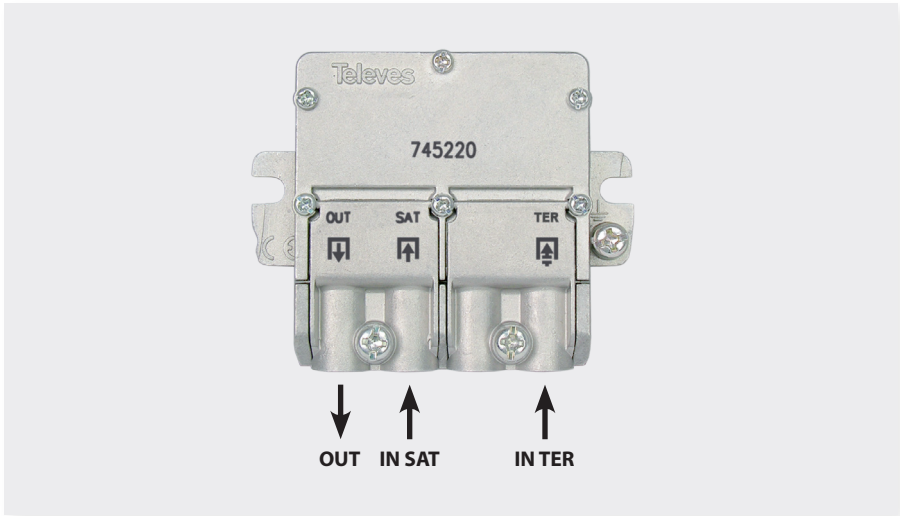

Mezclador MATV-FI / MATV-IF Combiner / Misturador MATV-FI / Coupleur MATV-BIS / Miscelatore MATV-IF / MATV-ZF-Combiner / Смеситель ЭФИР-FI

Ref. 745220

Art. Nr. ESW11

TECH INFO

Ref.		745220		
↑ ... ↑			TER	SAT
←...MHz...→		MHz	47 ... 790	950 ... 2400
	IN TER ⇒ OUT	dB	1.5	>30
	IN SAT ⇒ OUT	dB	>35	1.5
dB ↔		dB	>10	>10
DC PASS		V/A	-	50 / 0.5
		IP	23	
MIN ... MAX		°C	-5 ... +45	
		g	45	
		mm	57 × 45 × 12	

Anclaje de brida para facilitar el conexionado
Cable clamp joint for easy connection
 Encaixe da braçadeira para facilitar a ligação
Fixation de la bride pour simplifier la connexion
 Fissaggio del fissacavo per una facile installazione
Easy-F Anschluss um die Montage zu erleichtern
 Фиксация зажима для удобства соединения

Ø 6,6 ± 0,5 mm

Mismo pelado para cables de una misma brida
Same stripping for cables with the same clamp
 Mesmo descarnado para cabos da mesma braçadeira
Même decoupe du câble par bride
 Stessa spelatura e inserzione cavi
Kabel abisolieren und einstecken
 Одинаковая зачистка кабелей одного зажима