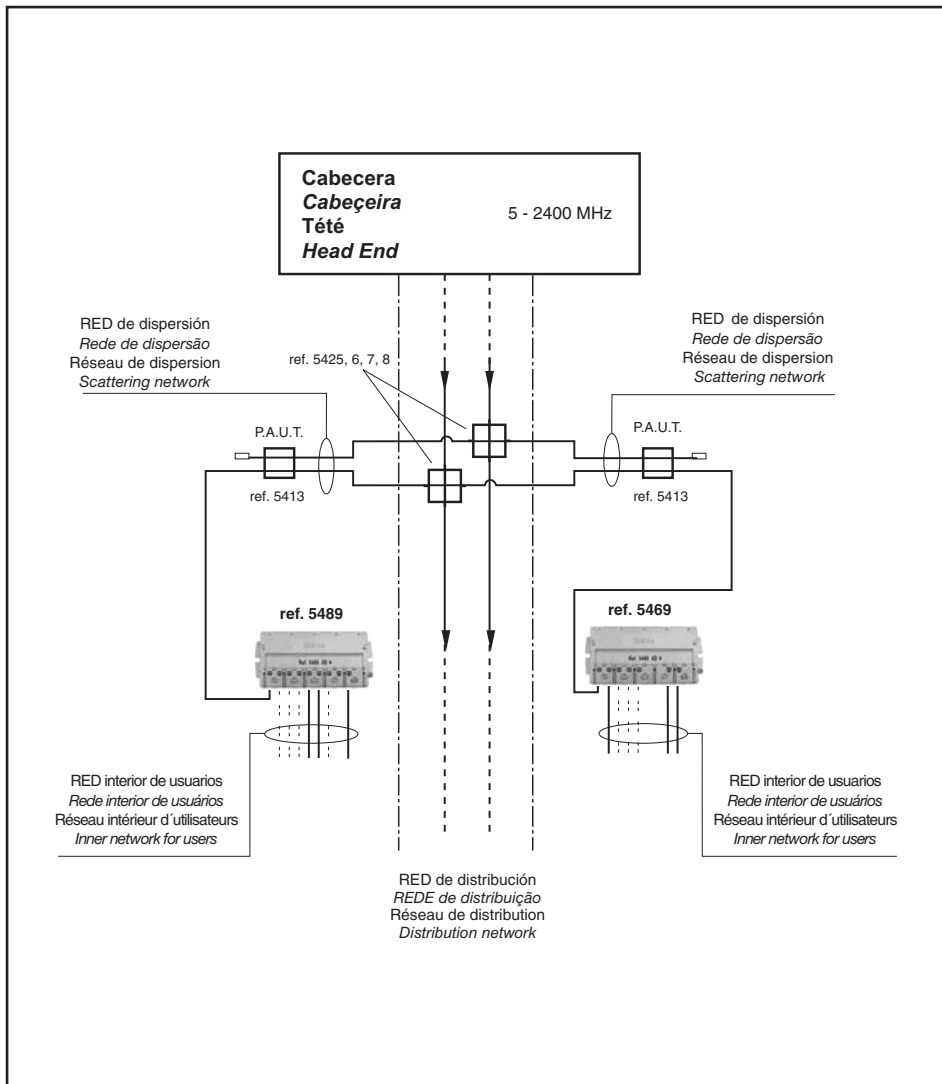

Televés

SMATV

Repartidores EMC
Repartidores EMC
Répartiteurs EMC
Splitters EMC

Refs. 5469, 5489

Aplicación

Aplicação

Application

Application