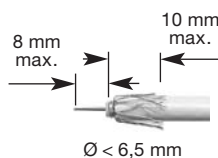

5469

5489

Anclaje de brida para facilitar el conexionado

Encaixe da braçadeira para facilitar a ligação

Fixation de la bride pour simplifier la connexion

Cable clamp joint for easy connection.

Mismo pelado para cables de una misma brida.
 Mesmo descarnado para cabos da mesma braçadeira
 Même découpe du câble par bride
 Same stripping for cables with the same clamp.

Televés

SMATV

Repartidores EMC
 Repartidores EMC
 Répartiteurs EMC
 Splitters EMC

Refs. 5469, 5489

Características técnicas		Características técnicas		Spécifications techniques		Technical specifications	
Referencia	Referência	Référence	Reference			5469	5489
Margen frec.	Margem freq.	Marge freq.	Freq. range			5 - 2400 MHz	
Atenuación	Atenuação	Atténuation	Through	IN-OUT1,2 (dB)	10-47	< 12	< 14
					47- 862	14 ± 1	14 ± 1
					950-2400	14 ± 1	14 ± 2
Atenuación	Atenuação	Atténuation	Attenuation	IN-OUT3,4 (dB)	10-47	< 12	< 17
					47- 862	12 ± 1	16 ± 1
					950-2400	12 ± 1	16 ± 2
Atenuación	Atenuação	Atténuation	Attenuation	IN-OUT5,6 (dB)	10-47	< 17	< 16
					47- 862	13 ± 2	14 ± 1
					950-2400	11 ± 1	14 ± 1
Atenuación	Atenuação	Atténuation	Attenuation	IN-OUT7,8 (dB)	10-47	---	< 20
					47- 862	---	15 ± 2
					950-2400	---	14 ± 2
Rechazo	Rejeição	Réjéct	Rejection	OUT1-OUT3; OUT1-OUT5; ...etc (dB)	10-47	> 30	> 28
					47- 862	> 28	
					950-2400		
Tensión máx.	Tensão max.	Voltage max.	Max. voltage	OUT1, 2, 3, 4 --->IN (5469) OUT1, 2, 3, 4, 5, 6 --->IN (5489) (V ---)	40		
Corriente máx	Corrente max.	Courant max	Max. currence	OUT1, 2, 3, 4 --->IN (5469) OUT1, 2, 3, 4, 5, 6 --->IN (5489) (mA ---)	300		