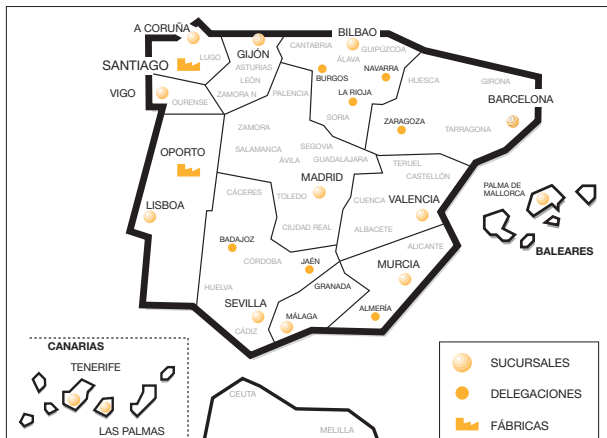

● **GIJÓN** C.P. 33210
C/Japón, 14
Tfnos.: 985 15 25 50 / 985 15 29 67
Fax: 985 14 63 89
gijon@televes.com

● **LAS PALMAS** C.P. 35006
Gral. Mas de Gaminde 26
Tfnos.: 928 23 11 22 / 928 23 12 42
Fax: 928 23 13 66
laspalmas@televes.com

● **LOGROÑO** C.P. 26004
San P tudencio 19, bajo
Tfno.: 941 23 35 24
Fax: 941 25 50 78
rgrijalba@cgac.es

● **MADRID** C.P. 28005
Paseo de los Pontones 11
Tfnos.: 91 474 52 21 / 91 474 52 22
Fax: 91 474 54 21
madrid@televes.com

● **MÁLAGA** C.P. 29006
C/La Bohème 55
P.º Ind. Alameda 2
malaga@televes.com

● **MURCIA** C.P. 30010
Polígono Conver - C/Río Pliego 22
Tfnos.: 968 26 31 44 / 968 26 31 77
Fax: 968 25 25 76
murcia@televes.com

● **PALMA DE MALLORCA** C.P. 07007
Ferrer de Pallares 45, bajo D.
Tfno.: 971 24 70 02
Fax: 971 24 53 42
mallorca@televes.com

● **PAMPLONA** C.P. 31007
Avda. Sancho el Fuerte 5
Tfno.: 948 27 35 10
Fax: 948 17 41 49
jazpeitia@cin.es

● **SEVILLA** C.P. 41008
P.º Ind. Store - C/A-6, Nave 5
Tfnos.: 95 443 64 50 / 95 443 58 00
Fax: 95 443 96 93
sevilla@televes.com

● **TENERIFE** C.P. 38108
Avda. El Paso, 25 -
Los Majaletos - La Laguna
Tfnos.: 922 31 13 14 / 922 31 13 16
Fax: 922 31 13 33
tenerife@televes.com

● **VALENCIA** C.P. 46022
Plaza Jordi San Jordi s/h
Tfnos.: 96 337 12 01 / 96 337 12 72
Fax: 96 337 06 98
valencia@televes.com

● **VIGO** C.P. 36204
Escultor Gregorio Fernández, 5
Tfnos.: 986 42 33 87 / 986 42 40 44
Fax: 986 42 37 94
vigo@televes.com

● **ZARAGOZA** C.P. 50002
C/Monasterio de Alahón 1-3
Tfno.: 976 41 12 73
Fax: 976 59 86 86
zaragoza@televes.com

Red Comercial Internacional

TELEVES ELECTRONICA PORTUGUESA

MAIA - OPORTO

Vía : Dr Francisco S a Cameiro. Lote 17.
ZONA Ind. M AIA 1. Sector-X M AIA - C. P. 4470
B A R C A
Tel/Fax.: 00 351 22 9478900
G S M : 00 351 968581614
televes.pt@televes.com

LISBOA

TELEVES FRANCE S.A.R.L.

1 Rue Louis de Broglie
Parc d'activités de l'Esplanade
77400 P eschiera B oromeo (M I) Italia
Tel.: +33 (0)1 60 35 92 10
Fax: +33 (0)1 60 35 90 40
televes.fr@televes.com

TELEVES ITALIA S.r.l.

S .op.Viale Liguria 24
20068 P eschiera B oromeo (M I) Italia
Tel.: (+39)-0251650604 (R A)
Fax: (+39)-0255307363
televes.it@televes.com

TELEVES MIDDLE EAST FZE

P. O. B ox 17199
JEB EL A LI F R E E Z O N E D U B A I,
UNITED A R A B E M I R A T E S
Tel.: 9714 88 343 44 Fax: 9714 88 346 44
televes.me@televes.com

TELEVES UNITED KINGDOM LTD

Unit 11 Hill Street, Industrial S late
C W M B R A N , G W E N T N P 44 7 P G .
(U nited K ingdom)
Tel.: 44 01 633 87 58 21
Fax: 44 01 633 86 63 11
televes.uk@televes.com

Televés

Rúa B. de Corixo, 17
15706 SANTIAGO DE COMPOSTELA
Tel. 981 52 22 00 Fax 981 52 22 62
televes@televes.com www.televes.com

103202-00