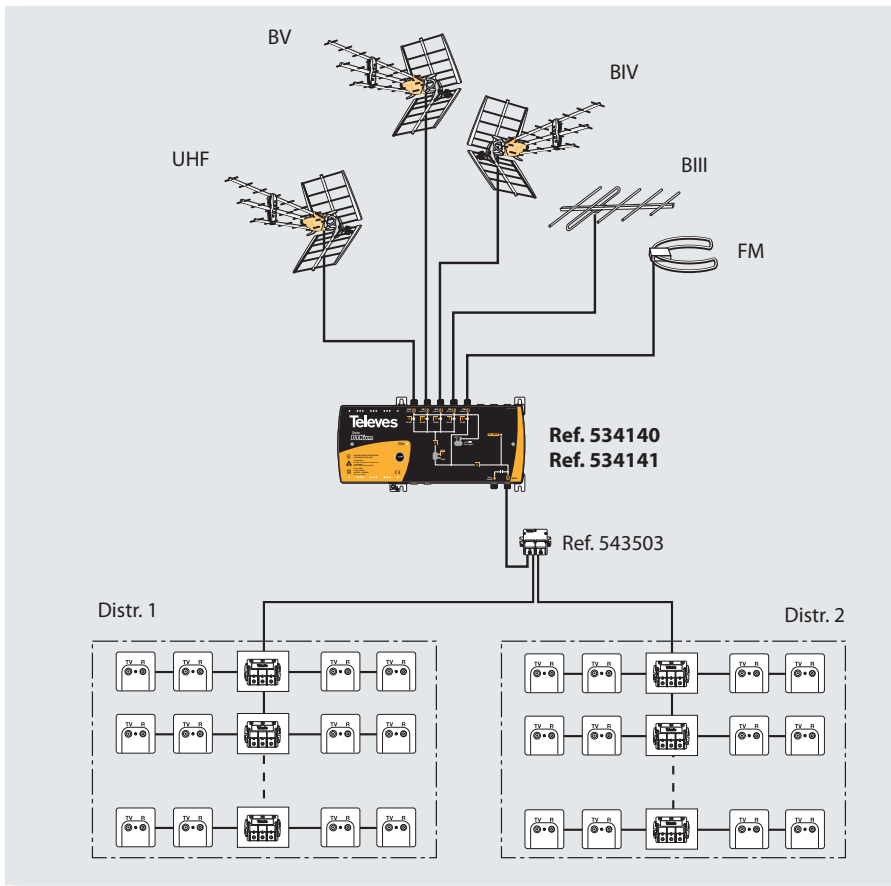

TECH INFO

		534040					534140 / 534141				
		#	UHF	BIII	FM	UHF	BV	BIV	BIII	FM	
←... MHz ...→	534040	534140	MHz	470 ... 790	174 ... 370	88 ... 108	470 ... 790	606 ... 790	470 ... 598	174 ... 370	88 ... 108
		534141		470 ... 790			470 ... 790	590 ... 790	470 ... 566	174 ... 370	88 ... 108
T 0 10 dB	0	G▶	dB	55	44	25	52	52	50	44	25
	10			45	36	21	42	42	40	36	21
	V _{out}	G▶	dBμV (dBmV)	126 (66) ⁽¹⁾			126 (66) ⁽¹⁾				
				123 (63) ⁽²⁾			123 (63) ⁽²⁾				
				120 (60) ⁽³⁾			120 (60) ⁽³⁾				
				110 (50) ⁽⁴⁾			110 (50) ⁽⁴⁾				
NF	Test	dB	7,5	6,5	10	9,5	10	10	6,5	10	
			-20			-20					
	V _{dc}	mA	12	12	12	12	12	12	12	12	
			50	50	50	50	50	50	50	50	
	V _~	W / mA	99 ... 264 / 50-60 Hz								
			OFF	ON	7 / 115 @ 99V~	7 / 75 @ 196V~	7 / 115 @ 99V~				7 / 75 @ 196V~
	W / mA	9 / 140 @ 99V~	9 / 90 @ 196V~	10 / 165 @ 99V~				10 / 105 @ 196V~			
		IP		20							
	°C (°F)	-5 ... +45 (23 ... 113)									
			g (lb)	2450 (5,4)							
	mm (in)			280 x 142 x 48 (11 x 5,6 x 1,9)							

(1) IMD3 (2 tones, -35 dB) (2) DIN 45004B (3) IMD3 (2 tones, -60 dB) (4) IMD2 (2 tones, -60 dB)

Ejemplo de aplicación / Exemplo de aplicação / Exemple d'application / Application example / Esempio di applicazione